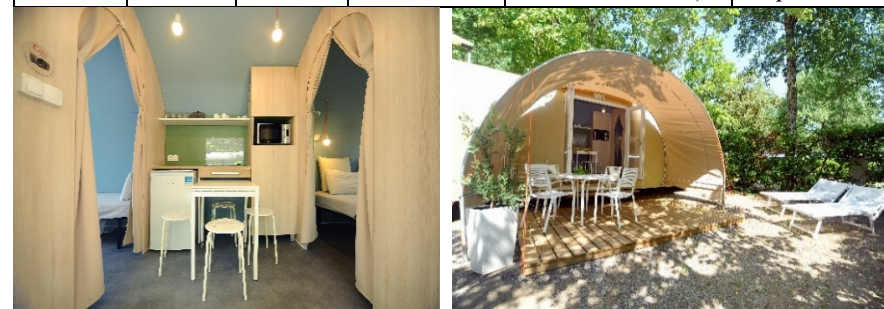

Les mobil-homes constituent un choix idéal pour les familles à la recherche de vacances confortables au contact de la nature. Conçus avec des techniques particulières de haut niveau, ils permettent une optimisation de l'espace à l'intérieur et à l'extérieur.

Les mobil-homes sont dotés de tout le confort nécessaire pour la vie quotidienne (eau courante chaude et froide, une ou deux salles de bains avec douche et lavabo, W.C., plan de cuisson, réfrigérateur, vaisselle, couverts et ustensiles divers) et équipés d'un grand patio couvert, élégamment meublé, avec barbecue et transats

NB:

- Pas de surcoût pour l'utilisation du gaz, de l'électricité, de l'eau chaude et du réfrigérateur.
- Aucun supplément pour les taies d'oreiller, les linges de lit et les serviettes, tandis que tout changement demandé à la réception sera payant.
- Contre paiement, la réception peut fournir des équipements pour bébés, poussette, table à langer et baignoire bébé.
- Le linge doit être mis à sécher sur l'étendoir fourni par le Camping.

GLAMPING TENTES "COCO SWEET"

Surface tente 16 m²	Patio 8 m²	Altitude 2,9 m.	2 lits: 1 lit double et 1 avec 2 lits	Cuisine complètement équipée (sans connexion à l'eau)	Salle de bains/W.C. n'est pas disponible

TARIFS POUR LES TENTES COCO SWEET 2026

(en Euro par jour)

11 MAI – 13 SEPTEMBRE 2026

	11.05 12.07	13.07 16.08	17.08 13.09
TENTE (par jour, avec accès WiFi gratuit)	110,00	155,00	110,00
NETTOYAGE (une fois, au fin de séjour)	45,00	45,00	45,00
TAXE DE SEJOUR (à partir de 12 ans)	1,50	1,50	1,50

Maximum 4 personnes, la voiture ou la moto sont inclus dans le tarif

Séjour avec un minimum de 7 jours

Les tentes complètement équipées « Coco Sweet » constituent un choix idéal pour les familles à la recherche de vacances confortables dans une tente glamping au contact de la nature. Elles sont dotées d'une cuisine complètement équipée (réfrigérateur, un four à micro-ondes, plan de cuisson céramique, ustensiles divers, assiettes et couverts), et un grand patio couvert, élégamment meublé, avec deux transats.

IMPORTANT:

Nôtres tentes ne sont pas équipés de :

- eau courante, salles de bains/W.C., lavabo, barbecue;
- linge de lit et serviettes de toilette. Possibilité d'en louer à la Réception. Matériel pour bébé également disponible en location : lits bébé, poussettes, tables à langer et baignoire.

Pas de surcoût pour l'utilisation de l'électricité et du réfrigérateur.

Le linge doit être mis à sécher sur l'étendoir fourni par le Camping. Le linge est mis à sécher en utilisant le séchoir fourni dans les Coco Sweet.