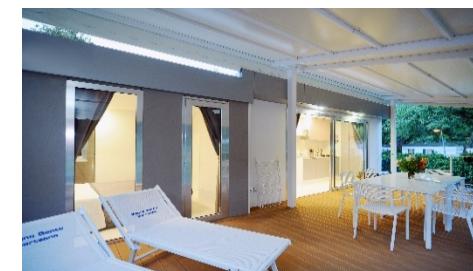

Surface 24 m ²
Balcon couvert 13,5 m ²
Salle de séjour avec canapé-lit
2/3 chambres: 1 lit double et 1 avec 3 lits/2 avec 2 lits
Cuisine complètement équipée
1 salle de bain

MOBIL-HOME AVEC BALCON COUVERTE – TYPE ELEGANCE

Surface 33 m ²
Balcon couvert 21 m ²
Salle de séjour avec TV et canapé
2 chambres: 1 lit double et 1 avec 3 lits
Cuisine complètement équipée
2 salles de bains, avec douche et bidet

MOBIL-HOME AVEC BALCON COUVERTE - TYPE LUX

Surface 34 m ²
Balcon couvert 30 m ²
Salle de séjour avec TV et canapé
2 chambres: 5 lits ou 3 chambres: 6 lits
Cuisine complètement équipée
Toutes les maisons ont une salle de bain avec douche (il y en a deux équipées de bidets)

MOBIL-HOME AVEC BALCON COUVERTE - TYPE SUPER LUX

Surface 45 m ²
Balcon couvert 35 m ²
Salle de séjour avec tv et canapé-lit (2 lits)
2 chambres: 4 lits
Cuisine complètement équipée
2 salles de bains avec douche, 1 avec bidet